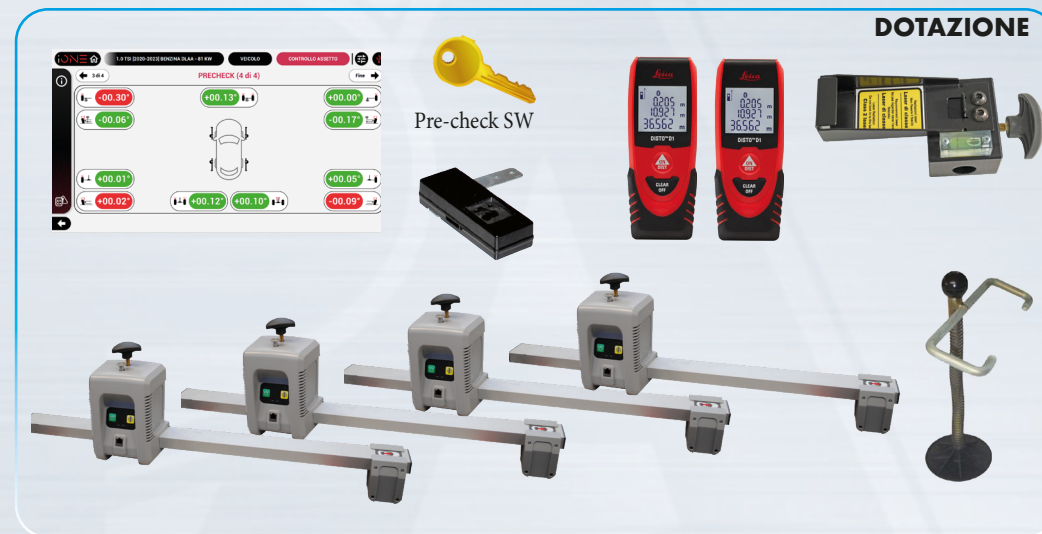

PROADAS RS V1

PROADAS RS V1

Codice	Alimentazione	Descrizione
0-62103701/00	110-230V/1PH/60-60HZ	PROADAS RS V1 il Kit PROADAS per clienti senza assetto è composto da: PROADAS SCE 910, Pannello Radar, Kit allineamento sensori ottici, Supporto puntatore laser per staffa, Blocca sterzo, Licenza pre-controllo assetto ruote, Kit barra corta; necessario utilizzo di n. 4 staffe (NON INCLUSE NELLA DOTAZIONE).
8-62100012		Licenza di abilitazione funzionalità PROADAS, abbonamento 12 mesi (obbligatoria)
8-62200093		Kit di personalizzazione RS V1 (obbligatorio)