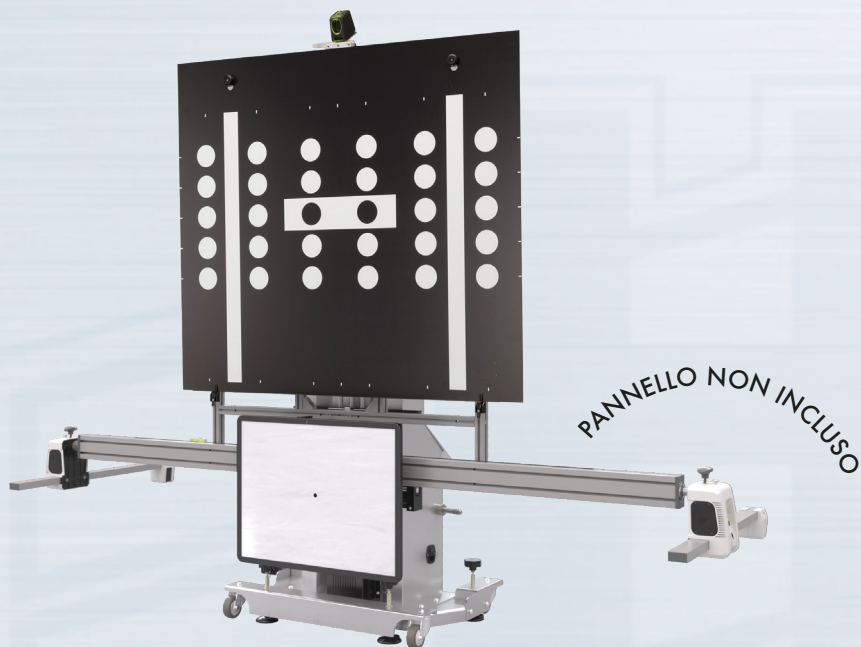

PROADAS TS-3D DIGITAL

PROADAS TS-3D DIGITAL

Codice	Alimentazione	Descrizione
0-62103501/00	110-230V/1PH/60-60HZ	PROADAS TS-3D DIGITAL Il PROADAS per clienti con assetto a telecamere Nexion di nuova generazione è composto da: PROADAS SCE 910, Pannello Radar, N.2 puntatori laser BT, Supporto puntatore laser per staffa, Kit barra lunga, kit Target 3D, Monitor 75", copertura monitor, Mini-PC per la riproduzione digitale dei target per la telecamera frontale, kit scambio dati Assetto-PROADAS.
8-62100123		Licenza di abilitazione funzionalità PROADAS DIGITAL, abbonamento 12 mesi(obbligatoria)
8-62200091		kit di personalizzazione PROADAS TS-3D DIGITAL (obbligatorio)

PROADAS START DIGITAL

PROADAS START DIGITAL

Codice	Alimentazione	Descrizione
0-62103601/00	110-230V/1PH/60-60HZ	PROADAS START DIGITAL Il PROADAS è composto da: PROADAS SCE 910, Pannello Radar, N.2 puntatori laser BT, Kit Allineamento START, Kit barra lunga, Monitor 75", copertura monitor, Mini-PC per la riproduzione digitale dei target per la telecamera frontale; Necessario per utilizzo n.2 staffe (NON INCLUSE NELLA DOTAZIONE).
8-62100123		Licenza di abilitazione funzionalità PROADAS DIGITAL, abbonamento 12 mesi (obbligatoria)
8-62200092		kit di personalizzazione PROADAS START DIGITAL (obbligatorio)

PROADAS RS V1

PROADAS RS V1

Codice	Alimentazione	Descrizione
0-62103701/00	110-230V/1PH/60-60HZ	PROADAS RS V1 il Kit PROADAS per clienti senza assetto è composto da: PROADAS SCE 910, Pannello Radar, Kit allineamento sensori ottici, Supporto puntatore laser per staffa, Blocca sterzo, Licenza pre-controllo assetto ruote, Kit barra corta; necessario utilizzo di n. 4 staffe (NON INCLUSE NELLA DOTAZIONE).
8-62100012		Licenza di abilitazione funzionalità PROADAS, abbonamento 12 mesi (obbligatoria)
8-62200093		Kit di personalizzazione RS V1 (obbligatorio)