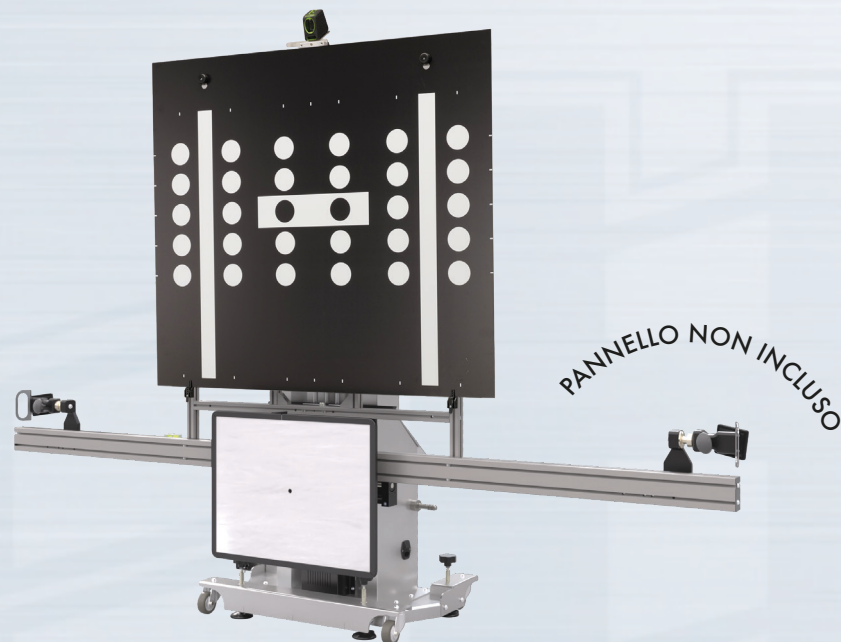

PROADAS TS-3D V1

PROADAS TS-3D V1

Codice	Alimentazione	Descrizione
0-62103901/00	110-230V/1PH/60-60HZ	PROADAS TS-3D V1 Il PROADAS per clienti con assetto a telecamere Nexion di nuova generazione è composto da: PROADAS SCE 910, Pannello Radar, N.2 puntatori laser BT, Supporto puntatore laser per staffa, Kit barra lunga, kit Target 3D, kit scambio dati Assetto-PROADAS.
8-62100012		Licenza di abilitazione funzionalità PROADAS, abbonamento 12 mesi (obbligatoria)
8-62200095		Kit di personalizzazione TS-3D V1 (obbligatorio)